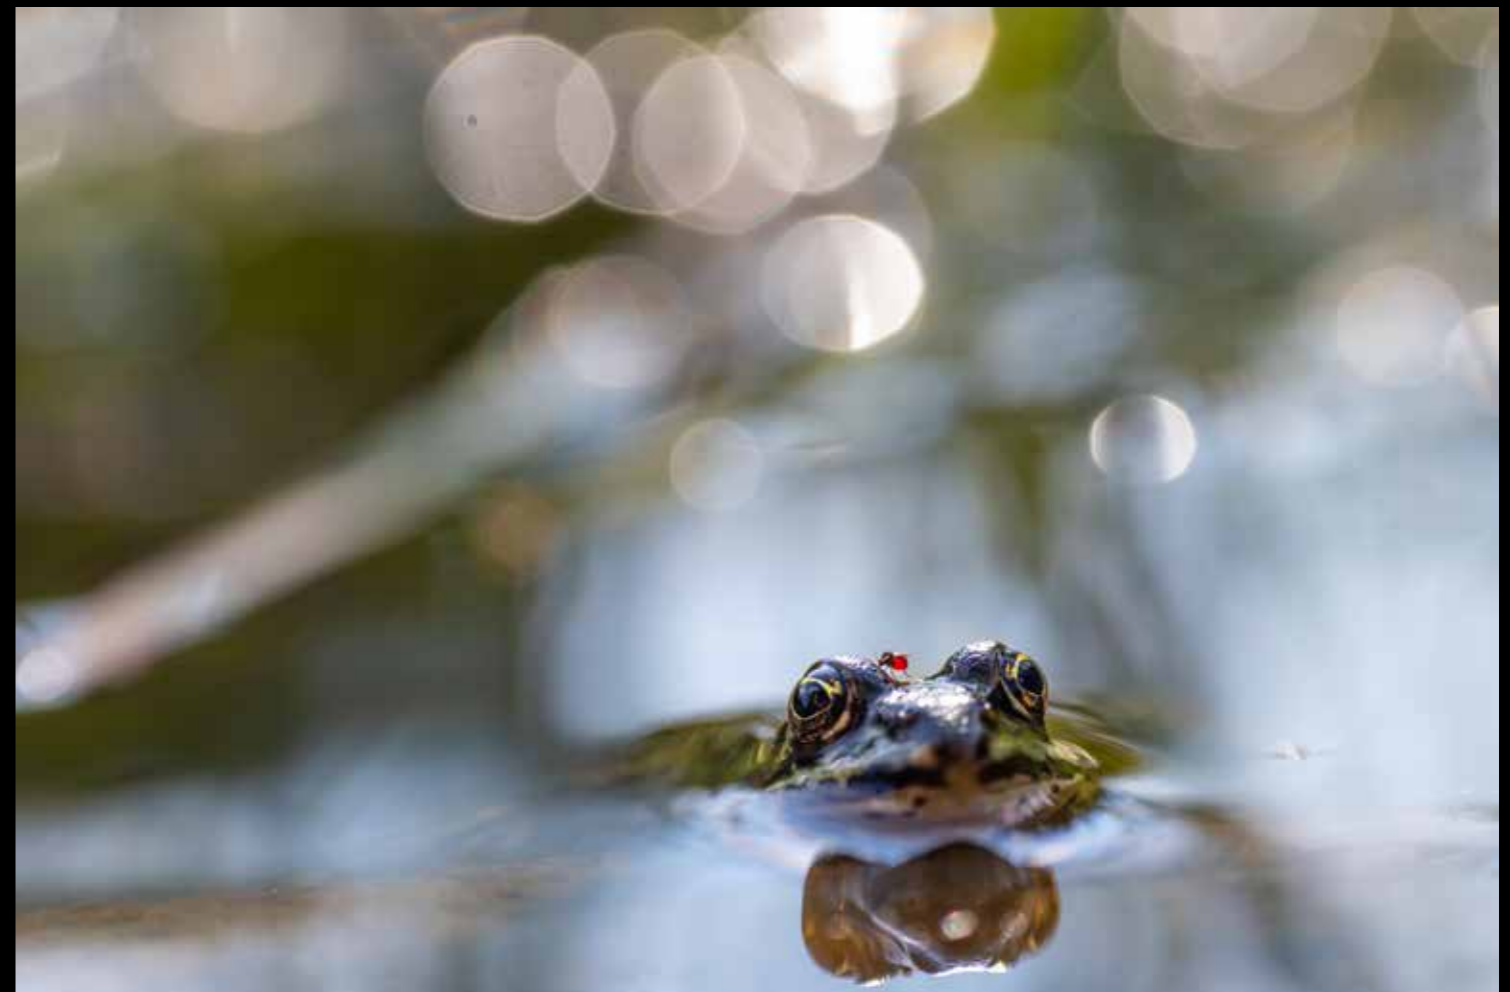

Urs Leuthäusser, Grünfrosch